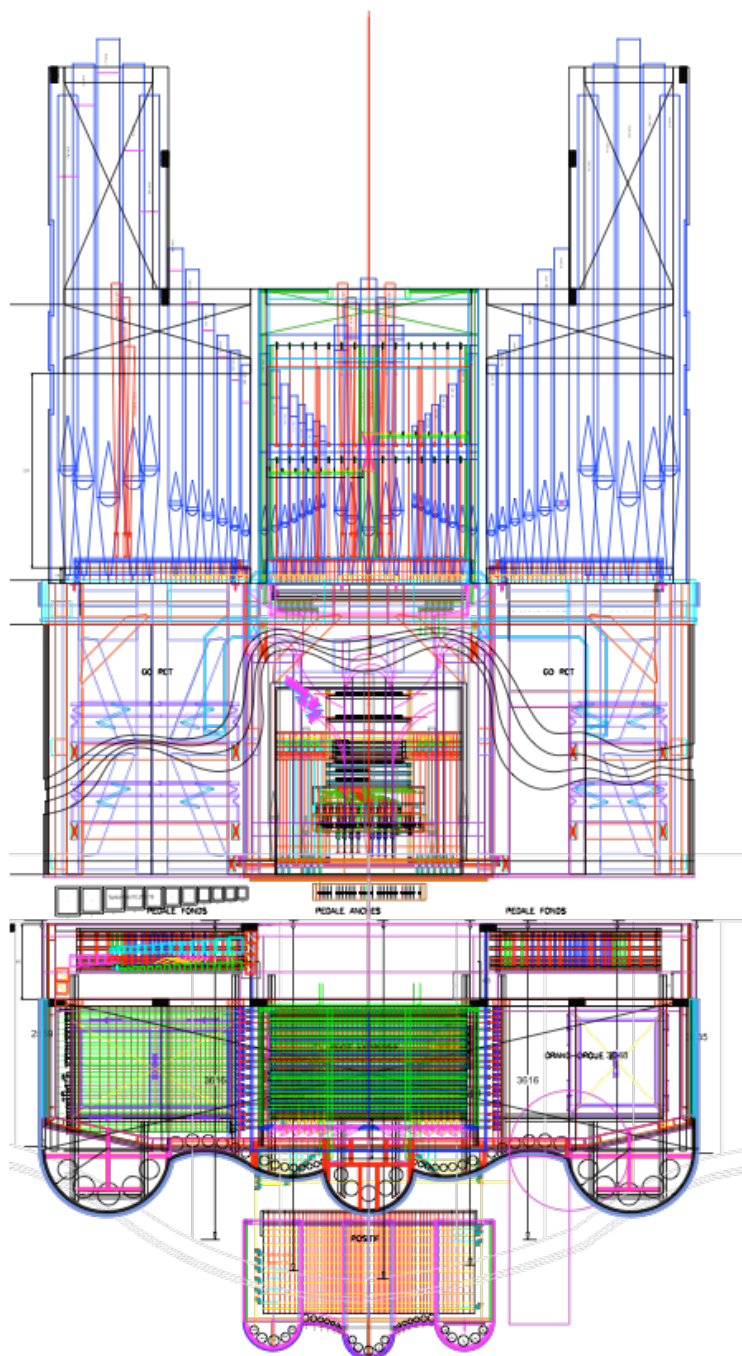

La Réole : L'orgue Micot-Wenner-Quoirin

Élévation et vue en plan. (dessins atelier P. Quoirin).

Coupe générale partie instrumentale (dessin atelier P. Quoirin).